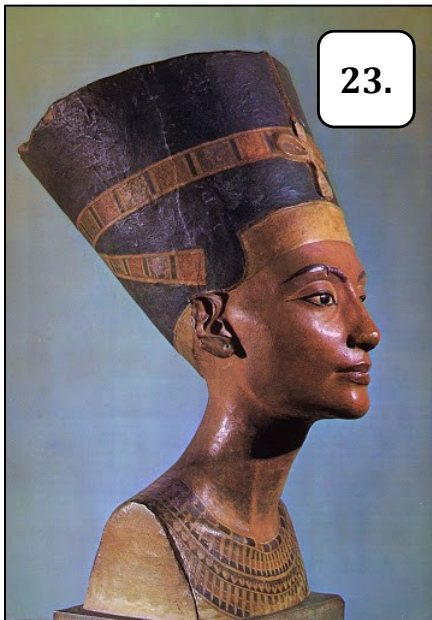

ÓKORI EGYIPTOM MŰVÉSZETE

1. **Dzsószer fáraó lépcsős piramisa** (Szakkara, Kr.e. 2600 k.)
2. **III. Amenhotep udvara a luxori templomban** (Kr.e. XIV-XIII. sz.)
3. **Ramesszeum Thébában** (Kr.e. XIII. sz.)
4. **A gizai piramisegyüttes** (Giza, Kr.e. 2720-2560)
5. **Hatsepszut királynő teraszos temploma** (Deir-el-Bahari, Kr.e. 1480 k.)
6. **Karnaki templom-komplexum**
7. **II. Ramszesz fáraó sziklatemploma Abu-Szimbel-ben** (Kr.e. XIII. sz.)
8. **Tutanh-Amon aranykoporsója** (Kr.e. 1347-1339)
9. **Tutanh-Amon trónszéke**
10. **Tutanh-Amon halotti aranymaszkja**
11. **Zöld fej** (zöld bazalt, Kr.e. I. sz.)
12. **Halastó Thébából** (Kr.e. II. évsz.)
13. **„A médum-i ludak”**
14. **Mocsári vadászat Thébából** (Kr.e. 1400 k.)
15. **A kis marhahajcsár** (Nebamon-sír, Kr.e. 1411-1375)
16. **Szfinx Gizából** (Kr.e. III. évsz.)
17. **„Ülő írnok” szobra** (Kr. e. III. évsz.)
18. **„Falus bíró” szobra** (Kr.e. III. évsz.)
19. **Tutanh-Amon Anubisz-kutya alakjában** (Théba, Kr.e. 1347-1339)
20. **Mükerinosz szoborcsoportja** (Kr.e. III. évsz.)
21. **Khefren fáraó ülőszobra** (diorit, Kr.e. III. évsz.)
22. **Szenenmut és Noferuré hercegnő** (gránit, Kr.e. XV. sz. 1. fele)
23. **Nofertiti portréja**
24. **Rahotep és Nofret ülőszobra** (festett mészkő, Kr.e. III. évsz.)

17.

18.

19.

20.

21.

22.

23.

24.